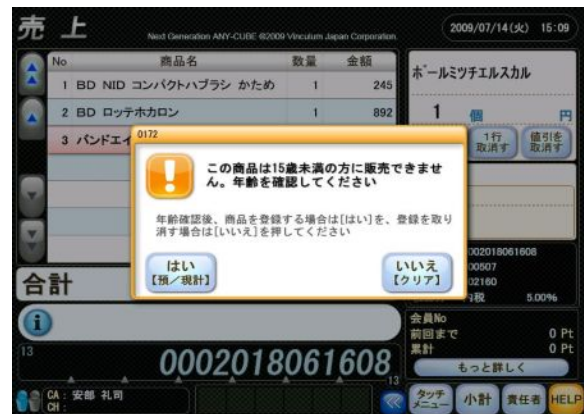

2. ANY where どんな業種業態でも・・・

充実したパッケージ機能と高度なカスタマイズに応えるアプリケーション構造

ANY-CUBEは、従来からお客様の個別ニーズに、柔軟なカスタマイズ対応でお応えしてまいりましたが、開発期間・費用の肥大化を招いてきました。

今回の「ANY-CUBE® Core & STパック」では、プログラム構造を全面的に見直し、機能単位にプログラムを分解し、分解された個々のプログラム=プラグインで構成する、スマート プラグイン プラス構造(※)を実現しました。スマート プラグイン プラス構造では必要なプラグイン (機能) を自由に組み合わせる事ができます。基本のプラグインセットを「ANY-CUBE® Core」としてまとめ、業種拡張版として「STパック」を構成します。

新しいアプリケーション構造になった事で、従来のカスタマイズ開発に比べて、短期間に、安価で、高品質なプログラムのご提供が可能になりました。また、導入後も追加プラグインを投入する事で、容易にバージョンアップが図れ、拡張性がさらにUPしました。

いろいろなPOS周辺機器対応のプラグインや他システム連動のプラグインなどを標準・オプションで順次開発・提供していく予定です。最新の機能をいつまでも使い続けていただく事ができます。