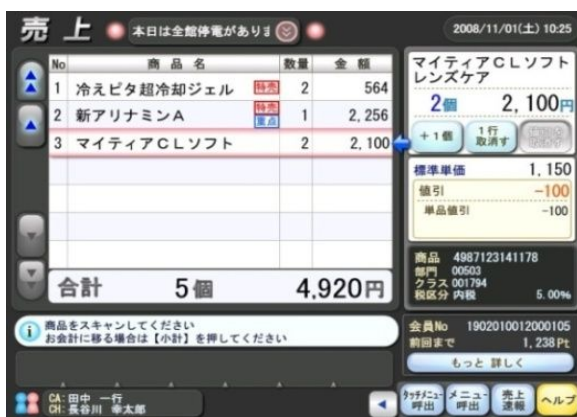

【「ANY-CUBE® Core」の特長】

1. ANY one 誰にでも・・・

UX (User Experience) デザインに基づく、表現力豊かな質感とリアルな操作感

多くの機能を盛り込むあまり、操作の複雑さを招いてしまい、返って使い勝手を悪くする事があります。単なる機能の実装だけでなく、ユーザーが製品やサービスを使う時の経験全体 (User Experience) をもとに「機能」「ユーザービリティ」「楽しさ」の3要素を考慮して、制作・開発されています。

これまで多くのユーザー様にご評価いただいた声を集約し、『人間中心設計』で徹底的に画面の表現力を強化しました。その為に「ANY-CUBE® Core」では、WPF (Windows Presentation Foundation : .NET Framework に含まれるユーザーインターフェイスサブシステム群) を使い、画面デザインとプログラムロジックを完全分離して開発。画面デザインは、XAML を使って記述され、基本的な2Dグラフィックス機能・3Dグラフィックス機能や、MPEG等の動画、さらにはアニメーションなどのマルチメディアを利用する事もできます。

操作員の多様化・複雑化する操作という販売現場に、より視覚・直感を考慮した操作性のUPした動きでお応えします。

<<売上登録画面例>>